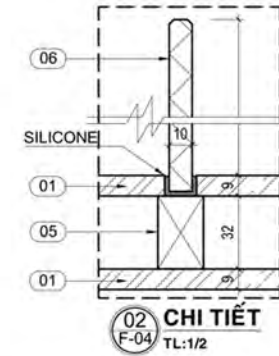

GHI CHÚ:

- 01 MDF SƠN MÀU TRẮNG
- 02 MDF VENEER PU HOÀN THIỆN
- 03 JOINT 10x3mm SƠN TRẮNG
- 04 ĐÈN LED
- 05 XƯƠNG GỖ
- 06 KÍNH CƯỜNG LỰC DÀY 10mm
- 07 DÁN LAMINATE INOX BÓNG
- 08 ĐÉ CAO SU TẮNG ĐỢ