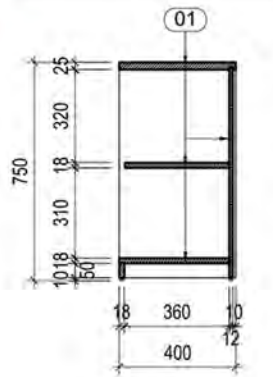

TL:1/20

GHI CHÚ:

- 01 : MFC VÂN GỖ (MÃ MÀU THEO MẪU)
- 02 : CHÂN SẮT HỢP 40x40x1.2mm SƠN TÍNH ĐIỆN MÀU XÁM
- 03 : HỘC KÉO MFC TRẮNG (MÃ MÀU THEO MẪU)

Phối cảnh

Chi Tiết Bàn GAD

MẶT CẮT 1-1
TL:1/20

MẶT CẮT 2-2
TL:1/20

MẶT CẮT 3-3
TL:1/20

MẶT CẮT 4-4
TL:1/20

CHI TIẾT PÁT SẮT LIÊN KẾT
TL:1/5

CHI TIẾT 1
TL:1/5

GHI CHÚ:

- 01 : MFC VÂN GỖ (MÃ MÀU THEO MẪU)
- 02 : CHÂN SẮT HỘP 40x40x1.2mm SƠN TÍNH ĐIỆN MÀU XÁM
- 03 : HỘC KÉO MFC TRẮNG (MÃ MÀU THEO MẪU)

Phối cảnh

Chi Tiết Tủ Thấp

MẶT CẮT 2-2
TL:1/20

MẶT CẮT 3-3
TL:1/20

MẶT CẮT 4-4
TL:1/20

MẶT BÊN
TL:1/20

MẶT CẮT 1-1
TL:1/20

MẶT ĐỨNG
TL:1/20

Phối cảnh

MẶT ĐỨNG
TL:1/10

MẶT BÊN
TL:1/10

MẶT CẮT 1-1
TL:1/10

MẶT BẰNG
TL:1/10

MẶT CẮT 2-2
TL:1/10

CHI TIẾT 1
TL:1/5

GHI CHÚ: