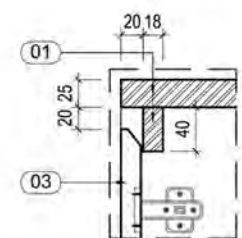

CHI TIẾT 1
TL:1/5