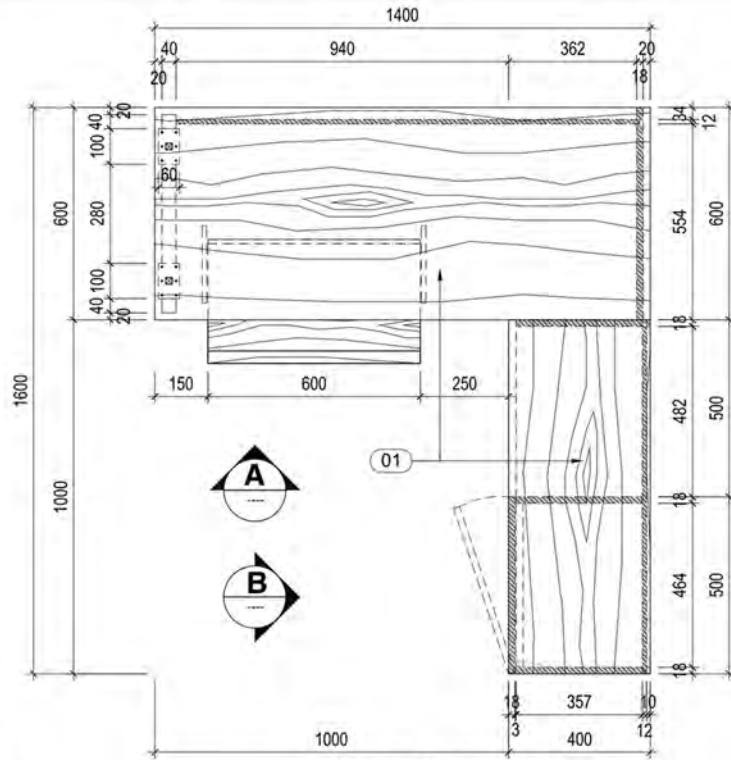

Phối cảnh

Chi Tiết Bàn Sofa

GHI CHÚ:

- (01) MẶT BÀN MDF SƠN TRẮNG
- (02) ĐÉ SẮT SƠN TĨNH ĐIỆN MÀU TRẮNG
- (03) CHÂN BÀN Ø90mm SƠN TĨNH ĐIỆN MÀU TRẮNG

Phối cảnh

Chi Tiết Bàn Tự Vấn

MẶT BẰNG
TL:1/15

B MẶT ĐỨNG
TL:1/15

A MẶT ĐỨNG
TL:1/15

Phối cảnh

GHI CHÚ:

- 01 MFC AN CƯỜNG (MÃ MÀU THEO MẪU)
- 02 CÁCH TỦ MFC TRẮNG (MÃ MÀU THEO MẪU)
- 03 CHÂN SẮT HỘP 40x40x1.2mm SƠN TÍNH ĐIỆN MÀU XÁM
- 04 ĐÉ CAO SU TĂNG ĐỘ

Chi Tiết Bàn Pru Quote

MẶT BẰNG
TL:1/20

Phối cảnh

GHI CHÚ:

- 01 MFC AN CƯỜNG (MÀ MÀU THEO MẪU)
- 02 PÁT SẮT SƠN TÍNH ĐIỆN BÁT VÍT LIÊN KẾT
- 03 CHÂN SẮT HỢP 40x40x1.2mm SƠN TÍNH ĐIỆN MÀU XĂM

A MẶT ĐỨNG
TL:1/20

B MẶT ĐỨNG
TL:1/20

MẶT CẮT 3-3
TL:1/20

MẶT CẮT 4-4
TL:1/20

CHI TIẾT PÁT SẮT LIÊN KẾT
TL:1/5

CHI TIẾT 1
TL:1/5

GHI CHÚ:

- 01 : MFC VÂN GỖ (MÃ MÀU THEO MẪU)
- 02 : CHÂN SẮT HỘP 40x40x1.2mm SƠN TÍNH ĐIỆN MÀU XÁM
- 03 : HỘC KÉO MFC TRẮNG (MÃ MÀU THEO MẪU)