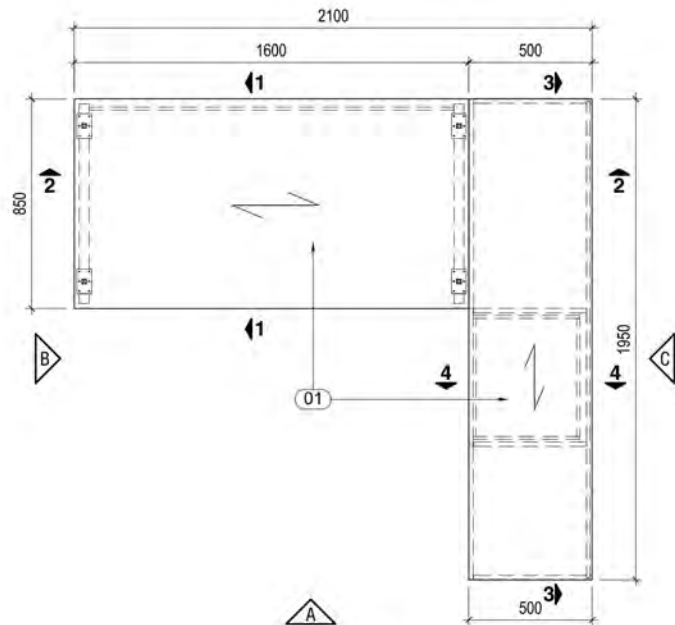

MẶT BẰNG
TL:1/20

Phối cảnh

GHI CHÚ:

- 01 MFC AN CƯỜNG (MÀ MÀU THEO MẪU)
- 02 PÁT SẮT SƠN TÍNH ĐIỆN BÁT VÍT LIÊN KẾT
- 03 CHÂN SẮT HỢP 40x40x1.2mm SƠN TÍNH ĐIỆN MÀU XĂM

A MẶT ĐỨNG
TL:1/20

B MẶT ĐỨNG
TL:1/20

Chi Tiết Bàn GAD

**MẶT ĐỨNG A**

TL:1/20

**MẶT ĐỨNG B**

TL:1/20

**MẶT ĐỨNG C**

TL:1/20

**MẶT BẰNG**

TL:1/20

GHI CHÚ:

- 01 : MFC VÂN GỖ (MÃ MÀU THEO MẪU)
- 02 : CHÂN SẮT HỢP 40x40x1.2mm SƠN TÍNH ĐIỆN MÀU XÁM
- 03 : HỘC KÉO MFC TRẮNG (MÃ MÀU THEO MẪU)

Phối cảnh

Chi Tiết Bàn GAD

MẶT CẮT 1-1
TL:1/20

MẶT CẮT 2-2
TL:1/20

MẶT CẮT 3-3
TL:1/20

MẶT CẮT 4-4
TL:1/20

CHI TIẾT PÁT SẮT LIÊN KẾT
TL:1/5

CHI TIẾT 1
TL:1/5

GHI CHÚ:

- 01 : MFC VÂN GỖ (MÃ MÀU THEO MẪU)
- 02 : CHÂN SẮT HỘP 40x40x1.2mm SƠN TÍNH ĐIỆN MÀU XÁM
- 03 : HỘC KÉO MFC TRẮNG (MÃ MÀU THEO MẪU)