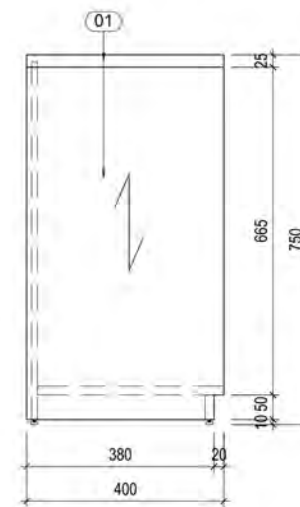

MẶT BÊN
TL:1/10