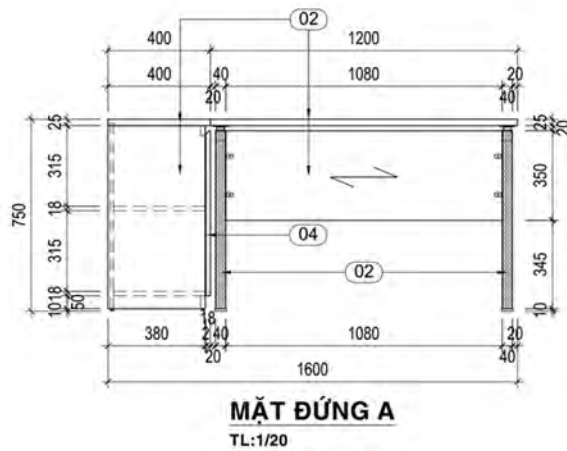

Phối cảnh

Chi Tiết Tủ Thấp

MẶT CẮT 2-2
TL:1/20

MẶT CẮT 3-3
TL:1/20

MẶT CẮT 4-4
TL:1/20

MẶT BÊN
TL:1/20

MẶT CẮT 1-1
TL:1/20

MẶT ĐỨNG
TL:1/20

MẶT BẰNG
TL:1/20

GHI CHÚ:

- 01 : MFC VÂN GỖ (MÃ MÀU THEO MẪU)
- 02 : HỘC KÉO MFC TRẮNG (MÃ MÀU THEO MẪU)

Phối cảnh

CHI TIẾT 1
TL:1/5

Chi Tiết Bàn Nhân Viên

LƯU Ý :

Bàn nhân viên và tủ phụ có thể bố trí cạnh nhau hoặc có thể tháo rời , tùy thuộc vào không gian của mỗi đại lý .

Phối cảnh

MẶT ĐỨNG
TL:1/10

MẶT BÊN
TL:1/10

MẶT CẮT 1-1
TL:1/10

MẶT BẰNG
TL:1/10

MẶT CẮT 2-2
TL:1/10

CHI TIẾT 1
TL:1/5

GHI CHÚ: