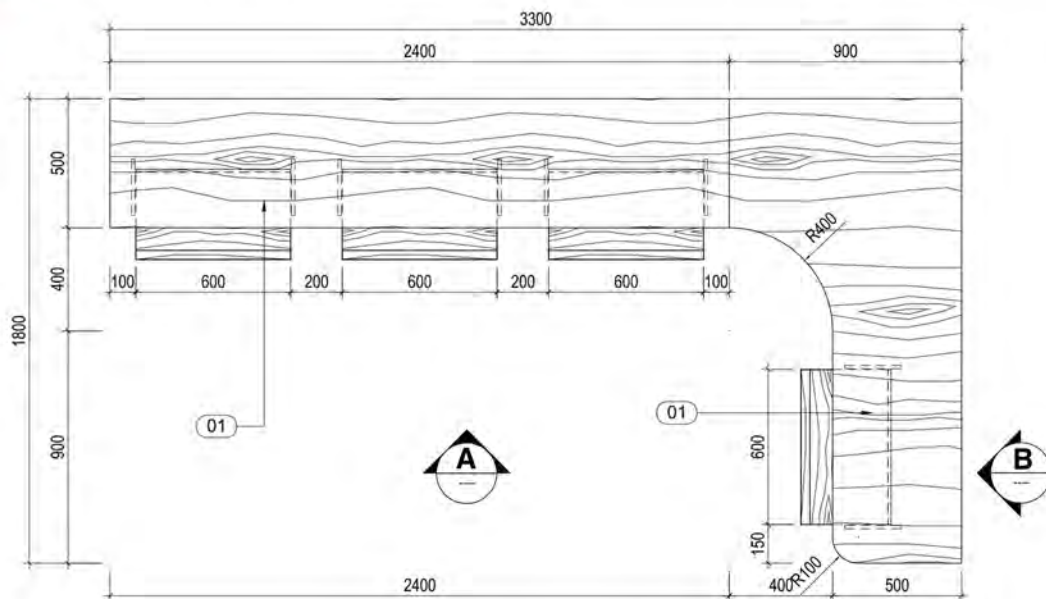

A MẶT ĐỨNG
TL:1/15

Phối cảnh

GHI CHÚ:

- 01 MFC AN CƯỜNG (MÃ MÀU THEO MẪU)
- 02 CÁCH TỦ MFC TRẮNG (MÃ MÀU THEO MẪU)
- 03 CHÂN SẮT HỘP 40x40x1.2mm SƠN TÍNH ĐIỆN MÀU XÁM
- 04 ĐÉ CAO SU TĂNG ĐỘ

Chi Tiết Bàn Pru Quote

MẶT BẰNG
TL:1/20

Phối cảnh

GHI CHÚ:

- 01 MFC AN CƯỜNG (MÀ MÀU THEO MẪU)
- 02 PÁT SẮT SƠN TÍNH ĐIỆN BÁT VÍT LIÊN KẾT
- 03 CHÂN SẮT HỢP 40x40x1.2mm SƠN TÍNH ĐIỆN MÀU XĂM

A MẶT ĐỨNG
TL:1/20

B MẶT ĐỨNG
TL:1/20

MẶT CẮT 3-3
TL:1/20

MẶT CẮT 4-4
TL:1/20

CHI TIẾT PÁT SẮT LIÊN KẾT
TL:1/5

CHI TIẾT 1
TL:1/5

GHI CHÚ:

- 01 : MFC VÂN GỖ (MÃ MÀU THEO MẪU)
- 02 : CHÂN SẮT HỘP 40x40x1.2mm SƠN TÍNH ĐIỆN MÀU XÁM
- 03 : HỘC KÉO MFC TRẮNG (MÃ MÀU THEO MẪU)