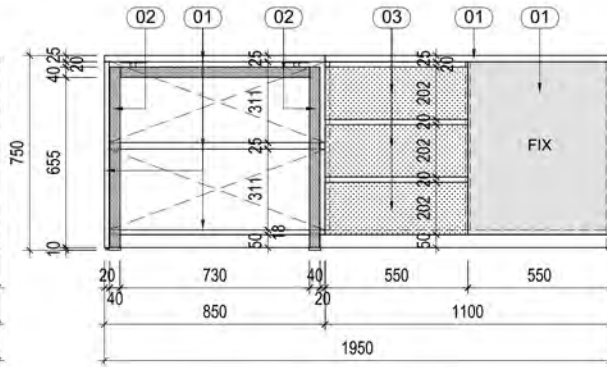

A MẶT ĐỨNG
TL:1/15

Phối cảnh

GHI CHÚ:

- 01 MFC AN CƯỜNG (MÃ MÀU THEO MẪU)
- 02 CÁCH TỦ MFC TRẮNG (MÃ MÀU THEO MẪU)
- 03 CHÂN SẮT HỘP 40x40x1.2mm SƠN TÍNH ĐIỆN MÀU XÁM
- 04 ĐÉ CAO SU TĂNG ĐỘ

Chi Tiết Bàn Pru Quote

MẶT BẰNG
TL:1/20

Phối cảnh

GHI CHÚ:

- 01 MFC AN CƯỜNG (MÀ MÀU THEO MẪU)
- 02 PÁT SẮT SƠN TÍNH ĐIỆN BÁT VÍT LIÊN KẾT
- 03 CHÂN SẮT HỢP 40x40x1.2mm SƠN TÍNH ĐIỆN MÀU XĂM

A MẶT ĐỨNG
TL:1/20

B MẶT ĐỨNG
TL:1/20

Chi Tiết Bàn GAD

**MẶT ĐỨNG A**

TL:1/20

**MẶT ĐỨNG B**

TL:1/20

**MẶT ĐỨNG C**

TL:1/20

**MẶT BẰNG**