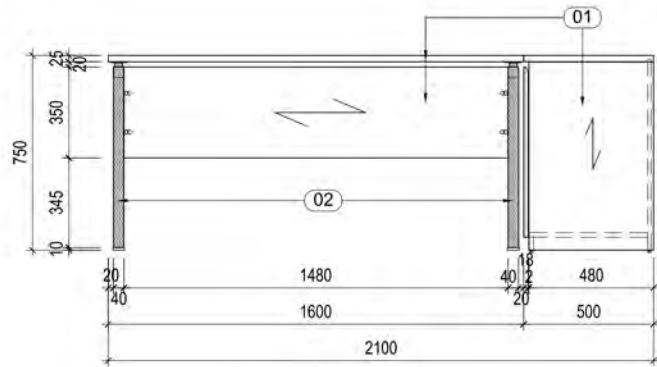

MẶT BẰNG
TL:1/20

Phối cảnh

GHI CHÚ:

- 01 MFC AN CƯỜNG (MÀ MÀU THEO MẪU)
- 02 PÁT SẮT SƠN TÍNH ĐIỆN BÁT VÍT LIÊN KẾT
- 03 CHÂN SẮT HỢP 40x40x1.2mm SƠN TÍNH ĐIỆN MÀU XĂM

A MẶT ĐỨNG
TL:1/20

B MẶT ĐỨNG
TL:1/20

Chi Tiết Bàn GAD

**MẶT ĐỨNG A**

TL:1/20

**MẶT ĐỨNG B**

TL:1/20

**MẶT ĐỨNG C**

TL:1/20

**MẶT BẰNG**

MẶT CẮT 3-3
TL:1/20

MẶT CẮT 4-4
TL:1/20

CHI TIẾT PÁT SẮT LIÊN KẾT
TL:1/5

CHI TIẾT 1
TL:1/5

GHI CHÚ:

- 01 : MFC VÂN GỖ (MÃ MÀU THEO MẪU)
- 02 : CHÂN SẮT HỘP 40x40x1.2mm SƠN TÍNH ĐIỆN MÀU XÁM
- 03 : HỘC KÉO MFC TRẮNG (MÃ MÀU THEO MẪU)