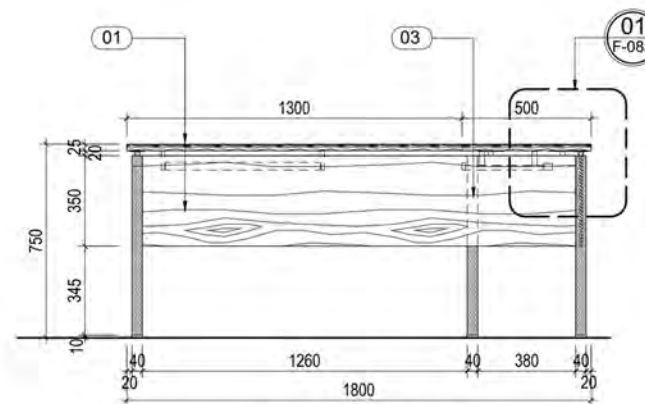

MẶT BẰNG
TL:1/20

Phối cảnh

GHI CHÚ:

- 01 MFC AN CƯỜNG (MÀ MÀU THEO MẪU)
- 02 PÁT SẮT SƠN TÍNH ĐIỆN BÁT VÍT LIÊN KẾT
- 03 CHÂN SẮT HỢP 40x40x1.2mm SƠN TÍNH ĐIỆN MÀU XĂM

A MẶT ĐỨNG
TL:1/20

B MẶT ĐỨNG
TL:1/20

Chi Tiết Bàn GAD

**MẶT ĐỨNG A**

TL:1/20

**MẶT ĐỨNG B**

TL:1/20

**MẶT ĐỨNG C**

TL:1/20

**MẶT BẰNG**

MẶT CẮT 3-3
TL:1/20

MẶT CẮT 4-4
TL:1/20

CHI TIẾT PÁT SẮT LIÊN KẾT
TL:1/5

CHI TIẾT 1
TL:1/5

GHI CHÚ:

- 01 : MFC VÂN GỖ (MÃ MÀU THEO MẪU)
- 02 : CHÂN SẮT HỘP 40x40x1.2mm SƠN TÍNH ĐIỆN MÀU XÁM
- 03 : HỘC KÉO MFC TRẮNG (MÃ MÀU THEO MẪU)