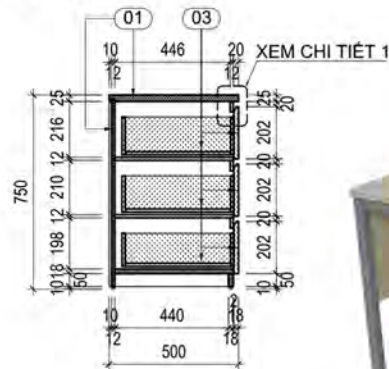

Chi Tiết Bàn GAD

**MẶT ĐỨNG A**

TL:1/20

**MẶT ĐỨNG B**

TL:1/20

**MẶT ĐỨNG C**

TL:1/20

**MẶT BẰNG**

TL:1/20

GHI CHÚ:

- 01 : MFC VÂN GỖ (MÃ MÀU THEO MẪU)
- 02 : CHÂN SẮT HỢP 40x40x1.2mm SƠN TÍNH ĐIỆN MÀU XÁM
- 03 : HỘC KÉO MFC TRẮNG (MÃ MÀU THEO MẪU)

Phối cảnh

Chi Tiết Bàn GAD

MẶT CẮT 1-1
TL:1/20

MẶT CẮT 2-2
TL:1/20

MẶT CẮT 3-3
TL:1/20

MẶT CẮT 4-4
TL:1/20

CHI TIẾT PÁT SẮT LIÊN KẾT
TL:1/5

CHI TIẾT 1
TL:1/5

GHI CHÚ:

- 01 : MFC VÂN GỖ (MÃ MÀU THEO MẪU)
- 02 : CHÂN SẮT HỘP 40x40x1.2mm SƠN TÍNH ĐIỆN MÀU XÁM
- 03 : HỘC KÉO MFC TRẮNG (MÃ MÀU THEO MẪU)

Phối cảnh

Chi Tiết Tủ Thấp

MẶT CẮT 2-2
TL:1/20

MẶT CẮT 3-3
TL:1/20

MẶT CẮT 4-4
TL:1/20

MẶT BÊN
TL:1/20

MẶT CẮT 1-1
TL:1/20

MẶT ĐỨNG
TL:1/20