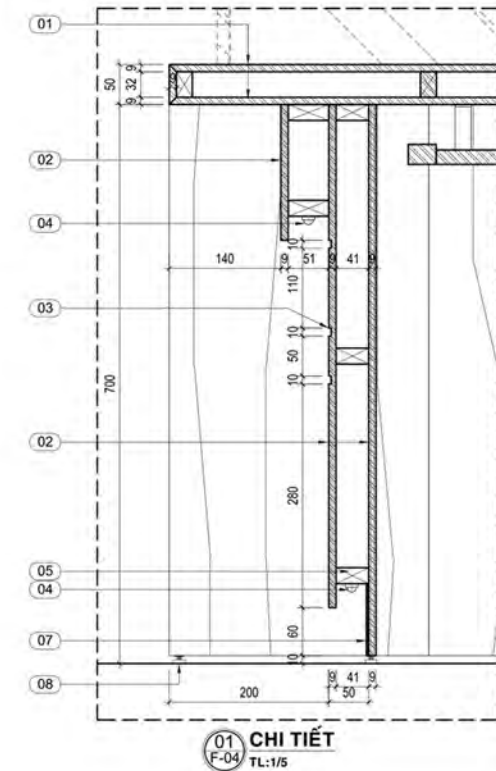

GHI CHÚ:

- 01 MDF SƠN MÀU TRẮNG
- 02 MDF VENEER PU HOÀN THIỆN
- 03 JOINT 10x3mm SƠN TRẮNG
- 04 ĐÈN LED
- 05 XƯƠNG GỖ
- 06 KÍNH CƯỜNG LỰC DÀY 10mm
- 07 DÁN LAMINATE INOX BÓNG
- 08 ĐÉ CAO SU TẮNG ĐỢ