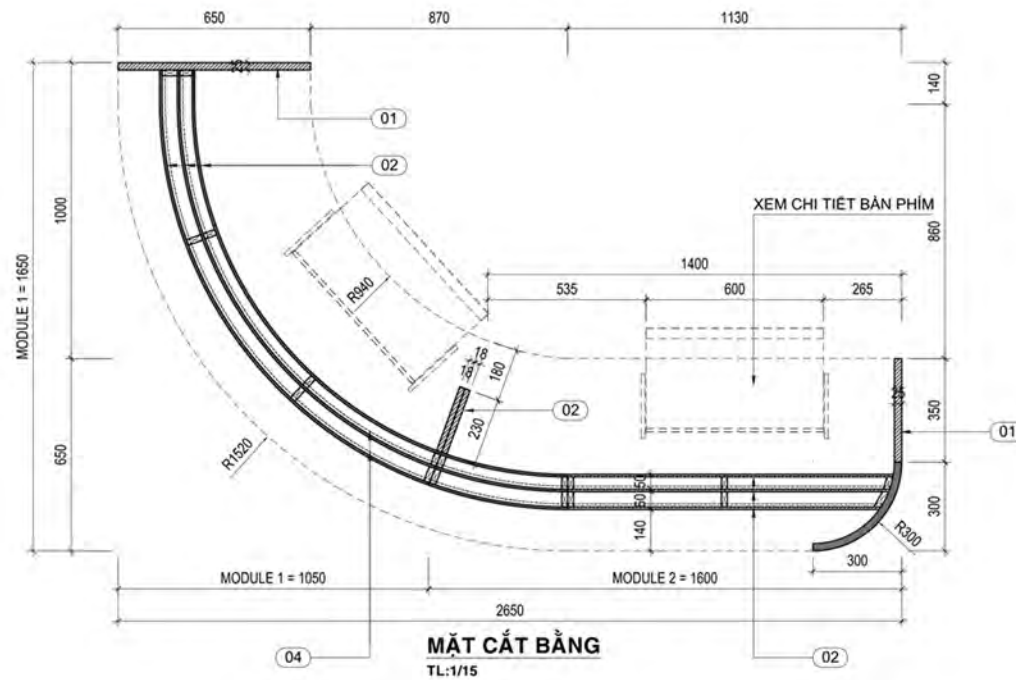

GHI CHÚ:

- 01 MDF SƠN MÀU TRẮNG
- 02 MDF VENEER PU HOÀN THIỆN
- 03 JOINT 10x3mm SƠN TRẮNG
- 04 ĐÈN LED
- 05 XƯƠNG GỖ
- 06 KÍNH CƯỜNG LỰC DÀY 10mm
- 07 DÁN LAMINATE INOX BÓNG
- 08 ĐÉ CAO SU TẮNG ĐỢ