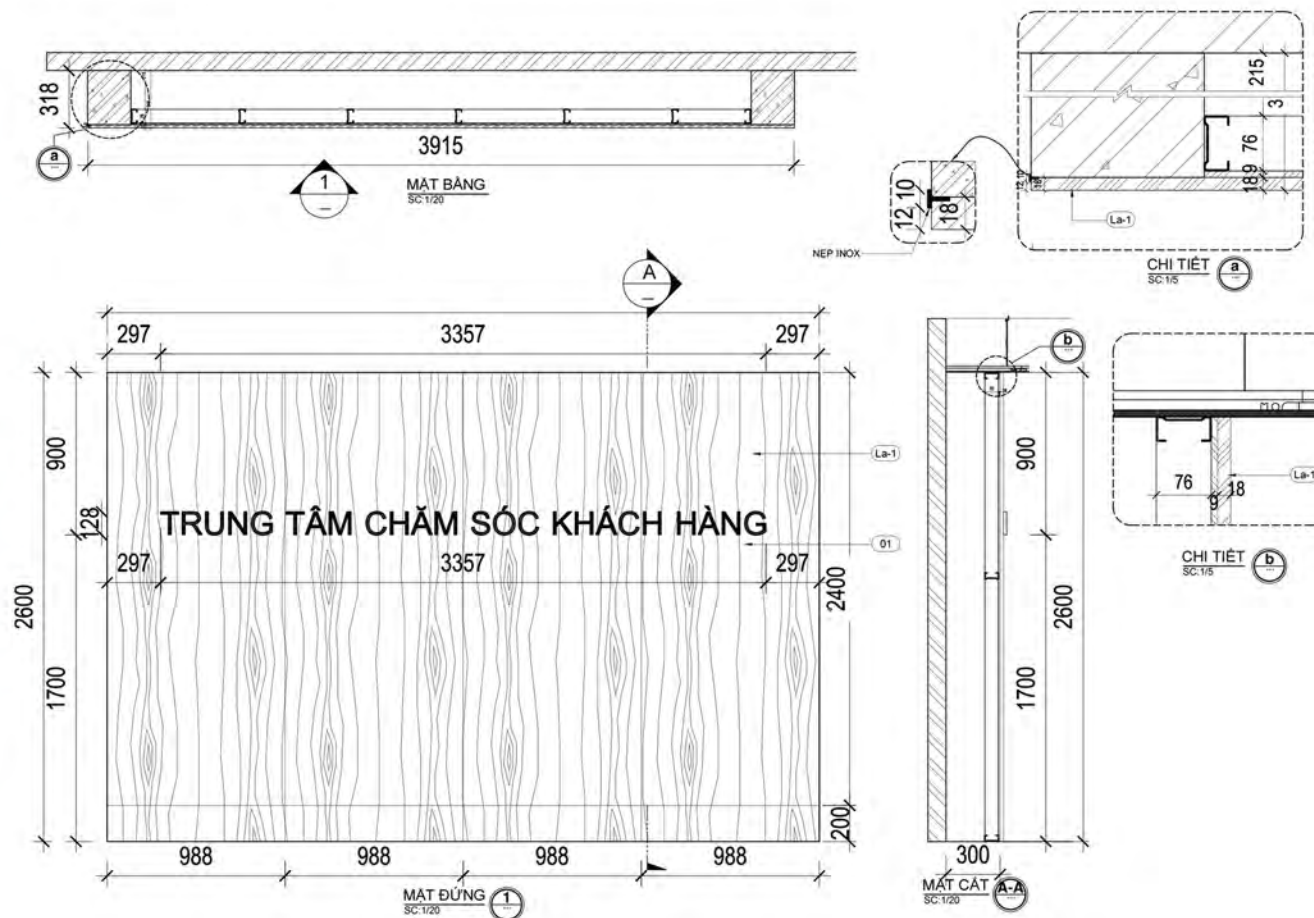

Chi Tiết Vách Sau Quầy CS

Phối cảnh vách sau quầy

FONT CHỮ "MYRIAD PRO"

GHI CHU :	
La-1	VÁCH TRANG TRÍ MFC VÂN GỖ DÀY 18MM DÁN TRÊN MDF HẬU DÀY 9MM
01	LOGO BẰNG MDF SƠN TRẮNG DÀY 18MM. SƠN PU THƯỜNG 2 NƯỚC

MẶT BẰNG
TL:1/20

Phối cảnh

GHI CHÚ:

- 01 MFC AN CƯỜNG (MÀ MÀU THEO MẪU)
- 02 PÁT SẮT SƠN TÍNH ĐIỆN BÁT VÍT LIÊN KẾT
- 03 CHÂN SẮT HỢP 40x40x1.2mm SƠN TÍNH ĐIỆN MÀU XĂM

A MẶT ĐỨNG
TL:1/20

B MẶT ĐỨNG
TL:1/20

MẶT CẮT 3-3
TL:1/20

MẶT CẮT 4-4
TL:1/20

CHI TIẾT PÁT SẮT LIÊN KẾT
TL:1/5

CHI TIẾT 1
TL:1/5

GHI CHÚ:

- 01 : MFC VÂN GỖ (MÃ MÀU THEO MẪU)
- 02 : CHÂN SẮT HỘP 40x40x1.2mm SƠN TÍNH ĐIỆN MÀU XÁM
- 03 : HỘC KÉO MFC TRẮNG (MÃ MÀU THEO MẪU)

Phối cảnh

MẶT ĐỨNG
TL:1/10

MẶT BÊN
TL:1/10

MẶT CẮT 1-1
TL:1/10

MẶT BẰNG
TL:1/10

MẶT CẮT 2-2
TL:1/10

CHI TIẾT 1
TL:1/5

GHI CHÚ: