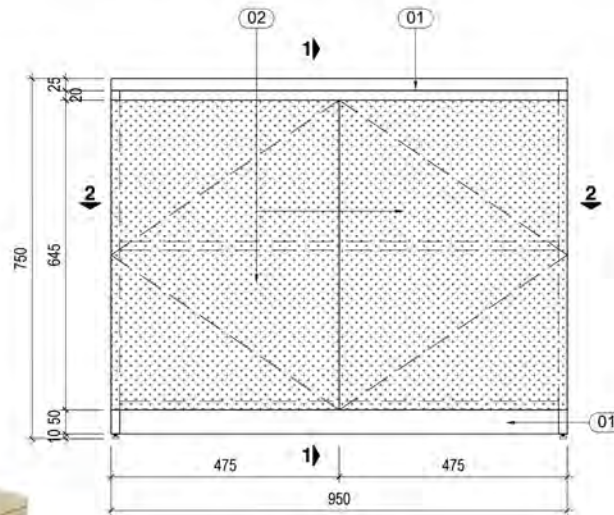

GHI CHÚ:

- 01 : MFC VÂN GỖ (MÃ MÀU THEO MẪU)
- 02 : CHÂN SẮT HỘP 40x40x1.2mm SƠN TÍNH ĐIỆN MÀU XÁM
- 03 : HỌC KÉO MFC TRẮNG (MÃ MÀU THEO MẪU)
- 04 : CẢNH TỦ MFC TRẮNG (MÃ MÀU THEO MẪU)

Phối cảnh

Chi Tiết Tủ Thấp Khu Làm Việc

Phối cảnh

MẶT ĐỨNG
TL:1/10

MẶT BÊN
TL:1/10

MẶT CẮT 1-1
TL:1/10

MẶT BẰNG
TL:1/10

MẶT CẮT 2-2
TL:1/10

CHI TIẾT 1
TL:1/5

GHI CHÚ: