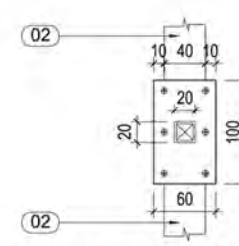

TL:1/20

GHI CHÚ:

- 01 : MFC VÂN GỖ (MÃ MÀU THEO MẪU)
- 02 : CHÂN SẮT HỢP 40x40x1.2mm SƠN TÍNH ĐIỆN MÀU XÁM
- 03 : HỘC KÉO MFC TRẮNG (MÃ MÀU THEO MẪU)

Phối cảnh

Chi Tiết Bàn GAD

MẶT CẮT 1-1
TL:1/20

MẶT CẮT 2-2
TL:1/20

MẶT CẮT 3-3
TL:1/20

MẶT CẮT 4-4
TL:1/20

CHI TIẾT PÁT SẮT LIÊN KẾT
TL:1/5

CHI TIẾT 1
TL:1/5

GHI CHÚ:

- 01 : MFC VÂN GỖ (MÃ MÀU THEO MẪU)
- 02 : CHÂN SẮT HỘP 40x40x1.2mm SƠN TÍNH ĐIỆN MÀU XÁM
- 03 : HỘC KÉO MFC TRẮNG (MÃ MÀU THEO MẪU)

Phối cảnh

Chi Tiết Tủ Thấp

MẶT CẮT 2-2
TL:1/20

MẶT CẮT 3-3
TL:1/20

MẶT CẮT 4-4
TL:1/20

MẶT BÊN
TL:1/20

MẶT CẮT 1-1
TL:1/20

MẶT ĐỨNG
TL:1/20