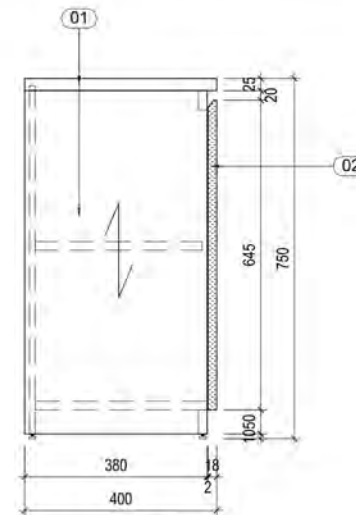

GHI CHÚ:

- 01 : MFC VÂN GỖ (MÃ MÀU THEO MẪU)
- 02 : CHÂN SẮT HỘP 40x40x1.2mm SƠN TÍNH ĐIỆN MÀU XÁM
- 03 : HỌC KÉO MFC TRẮNG (MÃ MÀU THEO MẪU)
- 04 : CẢNH TỦ MFC TRẮNG (MÃ MÀU THEO MẪU)

Phối cảnh

Chi Tiết Tủ Thấp Khu Làm Việc

Phối cảnh

MẶT ĐỨNG
TL:1/10

MẶT BÊN
TL:1/10

MẶT CẮT 1-1
TL:1/10

MẶT BẰNG
TL:1/10

MẶT CẮT 2-2
TL:1/10

CHI TIẾT 1
TL:1/5

GHI CHÚ: