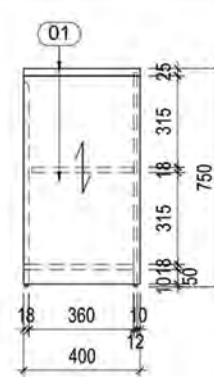

MẶT CẮT 3-3
TL:1/20

MẶT CẮT 4-4
TL:1/20

CHI TIẾT PÁT SẮT LIÊN KẾT
TL:1/5

CHI TIẾT 1
TL:1/5

GHI CHÚ:

- 01 : MFC VÂN GỖ (MÃ MÀU THEO MẪU)
- 02 : CHÂN SẮT HỘP 40x40x1.2mm SƠN TÍNH ĐIỆN MÀU XÁM
- 03 : HỘC KÉO MFC TRẮNG (MÃ MÀU THEO MẪU)

Phối cảnh

Chi Tiết Tủ Thấp

MẶT CẮT 2-2
TL:1/20

MẶT CẮT 3-3
TL:1/20

MẶT CẮT 4-4
TL:1/20

MẶT BÊN
TL:1/20

MẶT CẮT 1-1
TL:1/20

MẶT ĐỨNG
TL:1/20

Phối cảnh

MẶT ĐỨNG
TL:1/10

MẶT BÊN
TL:1/10

MẶT CẮT 1-1
TL:1/10

MẶT BẰNG
TL:1/10

MẶT CẮT 2-2
TL:1/10

CHI TIẾT 1
TL:1/5

GHI CHÚ: