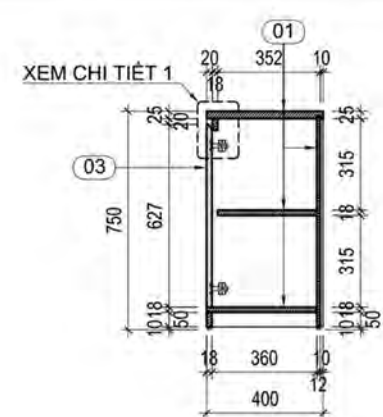

MẶT CẮT 3-3
TL:1/20

MẶT CẮT 4-4
TL:1/20

CHI TIẾT PÁT SẮT LIÊN KẾT
TL:1/5

CHI TIẾT 1
TL:1/5

GHI CHÚ:

- 01 : MFC VÂN GỖ (MÃ MÀU THEO MẪU)
- 02 : CHÂN SẮT HỘP 40x40x1.2mm SƠN TÍNH ĐIỆN MÀU XÁM
- 03 : HỘC KÉO MFC TRẮNG (MÃ MÀU THEO MẪU)

Phối cảnh

Chi Tiết Tủ Thấp

MẶT CẮT 2-2
TL:1/20

MẶT CẮT 3-3
TL:1/20

MẶT CẮT 4-4
TL:1/20

MẶT BÊN
TL:1/20

MẶT CẮT 1-1
TL:1/20

MẶT ĐỨNG
TL:1/20

Phối cảnh

MẶT ĐỨNG
TL:1/10

MẶT BÊN
TL:1/10

MẶT CẮT 1-1
TL:1/10

MẶT BẰNG
TL:1/10

MẶT CẮT 2-2
TL:1/10

CHI TIẾT 1
TL:1/5

GHI CHÚ: