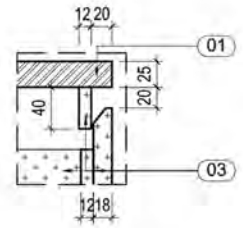

Chi Tiết Bàn GAD

**MẶT ĐỨNG A**

TL:1/20

**MẶT ĐỨNG B**

TL:1/20

**MẶT ĐỨNG C**

TL:1/20

**MẶT BẰNG**

TL:1/20

GHI CHÚ:

- 01 : MFC VÂN GỖ (MÃ MÀU THEO MẪU)
- 02 : CHÂN SẮT HỢP 40x40x1.2mm SƠN TÍNH ĐIỆN MÀU XÁM
- 03 : HỘC KÉO MFC TRẮNG (MÃ MÀU THEO MẪU)

Phối cảnh

Chi Tiết Bàn GAD

MẶT CẮT 1-1
TL:1/20

MẶT CẮT 2-2
TL:1/20

MẶT CẮT 3-3
TL:1/20

MẶT CẮT 4-4
TL:1/20

CHI TIẾT PÁT SẮT LIÊN KẾT
TL:1/5

CHI TIẾT 1
TL:1/5

GHI CHÚ:

- 01 : MFC VÂN GỖ (MÃ MÀU THEO MẪU)
- 02 : CHÂN SẮT HỘP 40x40x1.2mm SƠN TÍNH ĐIỆN MÀU XÁM
- 03 : HỘC KÉO MFC TRẮNG (MÃ MÀU THEO MẪU)

Phối cảnh

Chi Tiết Tủ Thấp

MẶT CẮT 2-2
TL:1/20

MẶT CẮT 3-3
TL:1/20

MẶT CẮT 4-4
TL:1/20

MẶT BÊN
TL:1/20

MẶT CẮT 1-1
TL:1/20

MẶT ĐỨNG
TL:1/20