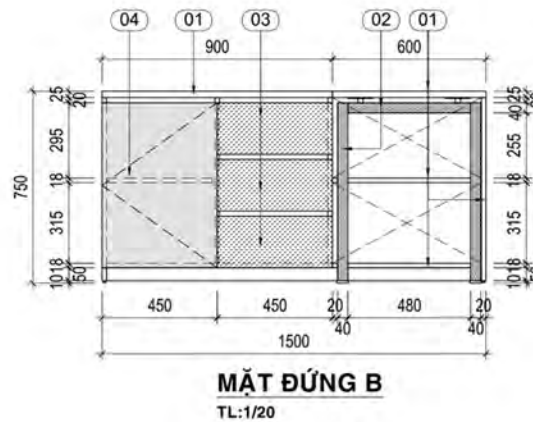

Phối cảnh

Chi Tiết Tủ Thấp

MẶT CẮT 2-2
TL:1/20

MẶT CẮT 3-3
TL:1/20

MẶT CẮT 4-4
TL:1/20

MẶT BÊN
TL:1/20

MẶT CẮT 1-1
TL:1/20

MẶT ĐỨNG
TL:1/20

MẶT BẰNG
TL:1/20

GHI CHÚ:

- 01 : MFC VÂN GỖ (MÃ MÀU THEO MẪU)
- 02 : HỘC KÉO MFC TRẮNG (MÃ MÀU THEO MẪU)

Phối cảnh

CHI TIẾT 1
TL:1/5

Chi Tiết Bàn Nhân Viên

LƯU Ý :

Bàn nhân viên và tủ phụ có thể bố trí cạnh nhau hoặc có thể tháo rời , tùy thuộc vào không gian của mỗi đại lý .

GHI CHÚ:

- 01 : MFC VÂN GỖ (MÃ MÀU THEO MẪU)
- 02 : CHÂN SẮT HỘP 40x40x1.2mm SƠN TÍNH ĐIỆN MÀU XÁM
- 03 : HỌC KÉO MFC TRẮNG (MÃ MÀU THEO MẪU)
- 04 : CẢNH TỦ MFC TRẮNG (MÃ MÀU THEO MẪU)

Phối cảnh

Chi Tiết Tủ Thấp Khu Làm Việc

Phối cảnh

MẶT ĐỨNG
TL:1/10

MẶT BÊN
TL:1/10

MẶT CẮT 1-1
TL:1/10

MẶT BẰNG
TL:1/10

MẶT CẮT 2-2
TL:1/10

CHI TIẾT 1
TL:1/5

GHI CHÚ: