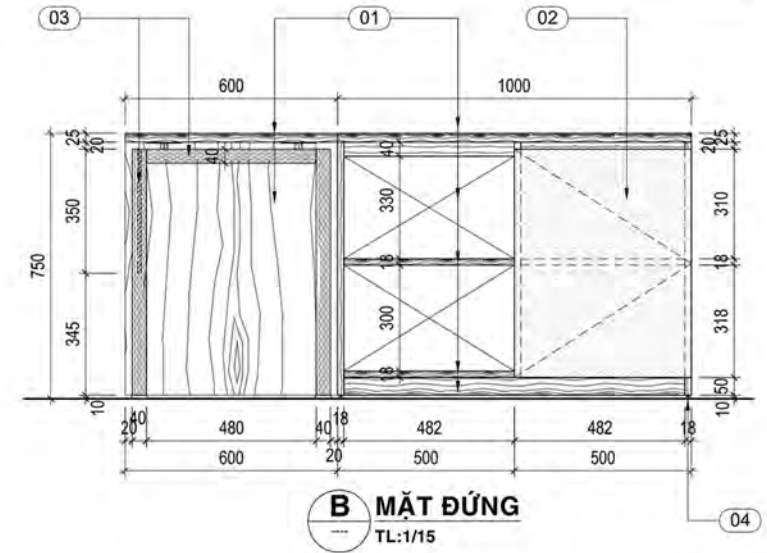

Phối cảnh

Chi Tiết Bàn Sofa

GHI CHÚ:

- (01) MẶT BÀN MDF SƠN TRẮNG
- (02) ĐÉ SẮT SƠN TĨNH ĐIỆN MÀU TRẮNG
- (03) CHÂN BÀN Ø90mm SƠN TĨNH ĐIỆN MÀU TRẮNG

Phối cảnh

Chi Tiết Bàn Tự Vấn

MẶT BẰNG
TL:1/15

B MẶT ĐỨNG
TL:1/15

A MẶT ĐỨNG
TL:1/15

Phối cảnh

GHI CHÚ:

- 01 MFC AN CƯỜNG (MÃ MÀU THEO MẪU)
- 02 CÁCH TỦ MFC TRẮNG (MÃ MÀU THEO MẪU)
- 03 CHÂN SẮT HỘP 40x40x1.2mm SƠN TÍNH ĐIỆN MÀU XÁM
- 04 ĐÉ CAO SU TĂNG ĐỘ

Chi Tiết Bàn Pru Quote

MẶT BẰNG
TL:1/20

Phối cảnh

GHI CHÚ:

- 01 MFC AN CƯỜNG (MÀ MÀU THEO MẪU)
- 02 PÁT SẮT SƠN TÍNH ĐIỆN BÁT VÍT LIÊN KẾT
- 03 CHÂN SẮT HỢP 40x40x1.2mm SƠN TÍNH ĐIỆN MÀU XĂM

A MẶT ĐỨNG
TL:1/20

B MẶT ĐỨNG
TL:1/20