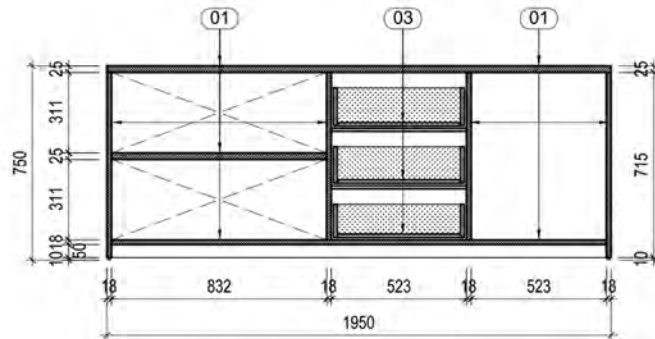

Chi Tiết Bàn GAD

**MẶT ĐỨNG A**

TL:1/20

**MẶT ĐỨNG B**

TL:1/20

**MẶT ĐỨNG C**

TL:1/20

**MẶT BẰNG**

TL:1/20

GHI CHÚ:

- 01 : MFC VÂN GỖ (MÃ MÀU THEO MẪU)
- 02 : CHÂN SẮT HỢP 40x40x1.2mm SƠN TÍNH ĐIỆN MÀU XÁM
- 03 : HỘC KÉO MFC TRẮNG (MÃ MÀU THEO MẪU)

Phối cảnh

Chi Tiết Bàn GAD

MẶT CẮT 1-1
TL:1/20

MẶT CẮT 2-2
TL:1/20

MẶT CẮT 3-3
TL:1/20

MẶT CẮT 4-4
TL:1/20

CHI TIẾT PÁT SẮT LIÊN KẾT
TL:1/5

CHI TIẾT 1
TL:1/5

GHI CHÚ:

- 01 : MFC VÂN GỖ (MÃ MÀU THEO MẪU)
- 02 : CHÂN SẮT HỘP 40x40x1.2mm SƠN TÍNH ĐIỆN MÀU XÁM
- 03 : HỘC KÉO MFC TRẮNG (MÃ MÀU THEO MẪU)

Phối cảnh

Chi Tiết Tủ Thấp

MẶT CẮT 2-2
TL:1/20

MẶT CẮT 3-3
TL:1/20

MẶT CẮT 4-4
TL:1/20

MẶT BÊN
TL:1/20

MẶT CẮT 1-1
TL:1/20

MẶT ĐỨNG
TL:1/20