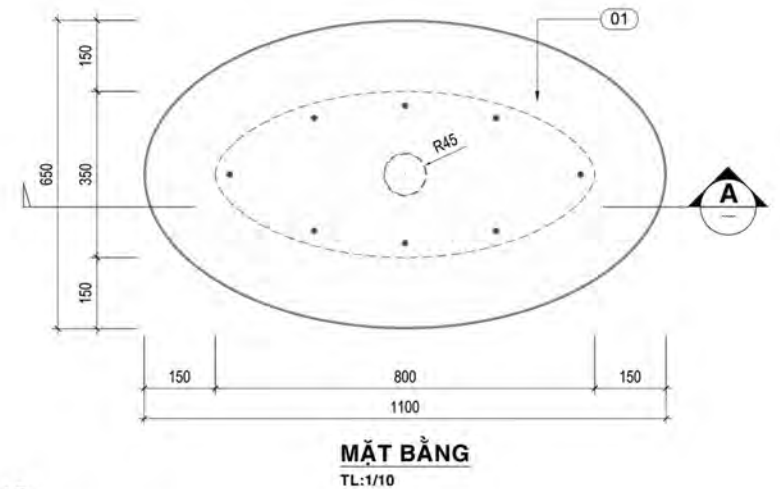

Phối cảnh

Chi Tiết Bàn Sofa

GHI CHÚ:

- (01) MẶT BÀN MDF SƠN TRẮNG
- (02) ĐÉ SẮT SƠN TĨNH ĐIỆN MÀU TRẮNG
- (03) CHÂN BÀN Ø90mm SƠN TĨNH ĐIỆN MÀU TRẮNG

Phối cảnh

Chi Tiết Bàn Tự Vấn

MẶT BẰNG
TL:1/15

B MẶT ĐỨNG
TL:1/15

A MẶT ĐỨNG
TL:1/15

Phối cảnh

GHI CHÚ:

- 01 MFC AN CƯỜNG (MÃ MÀU THEO MẪU)
- 02 CÁCH TỦ MFC TRẮNG (MÃ MÀU THEO MẪU)
- 03 CHÂN SẮT HỘP 40x40x1.2mm SƠN TÍNH ĐIỆN MÀU XÁM
- 04 ĐÉ CAO SU TĂNG ĐỘ

Chi Tiết Bàn Pru Quote