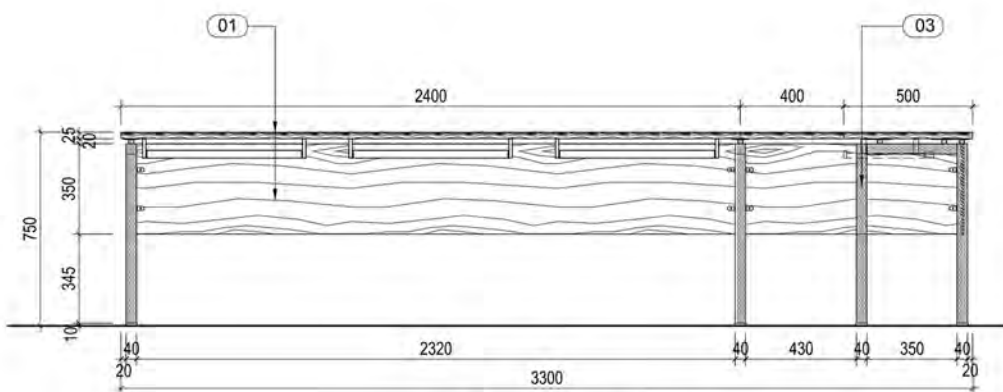

A MẶT ĐỨNG
TL:1/20