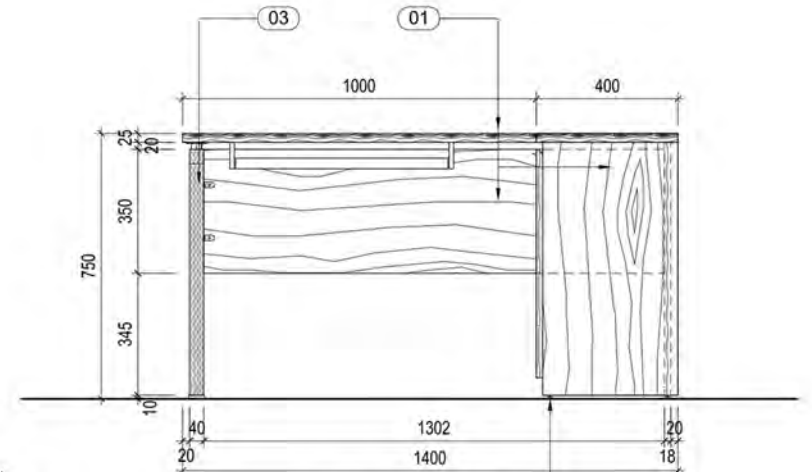

Phối cảnh

Chi Tiết Bàn Sofa

GHI CHÚ:

- (01) MẶT BÀN MDF SƠN TRẮNG
- (02) ĐÉ SẮT SƠN TĨNH ĐIỆN MÀU TRẮNG
- (03) CHÂN BÀN Ø90mm SƠN TĨNH ĐIỆN MÀU TRẮNG

Phối cảnh

Chi Tiết Bàn Tự Vấn

MẶT BẰNG
TL:1/15

B MẶT ĐỨNG
TL:1/15

A MẶT ĐỨNG
TL:1/15

Phối cảnh

GHI CHÚ:

- 01 MFC AN CƯỜNG (MÃ MÀU THEO MẪU)
- 02 CÁCH TỦ MFC TRẮNG (MÃ MÀU THEO MẪU)
- 03 CHÂN SẮT HỘP 40x40x1.2mm SƠN TÍNH ĐIỆN MÀU XÁM
- 04 ĐÉ CAO SU TĂNG ĐỘ

Chi Tiết Bàn Pru Quote