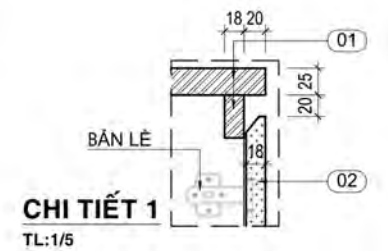

GHI CHÚ:

- 01 : MFC VÂN GỖ (MÃ MÀU THEO MẪU)
- 02 : CHÂN SẮT HỘP 40x40x1.2mm SƠN TÍNH ĐIỆN MÀU XÁM
- 03 : HỌC KÉO MFC TRẮNG (MÃ MÀU THEO MẪU)
- 04 : CẢNH TỦ MFC TRẮNG (MÃ MÀU THEO MẪU)

Phối cảnh

Chi Tiết Tủ Thấp Khu Làm Việc

Phối cảnh

MẶT ĐỨNG
TL:1/10

MẶT BÊN
TL:1/10

MẶT CẮT 1-1
TL:1/10

MẶT BẰNG
TL:1/10

MẶT CẮT 2-2
TL:1/10

CHI TIẾT 1
TL:1/5

GHI CHÚ:

- 01 : MFC VÂN GỖ (MÃ MÀU THEO MẪU)
- 02 : CÁCH TỦ MFC TRẮNG (MÃ MÀU THEO MẪU)

Chi Tiết Tủ Thấp Khu Làm Việc

Phối cảnh

**MẶT ĐỨNG**
TL:1/10**MẶT BÊN**
TL:1/10**MẶT CẮT 1-1**
TL:1/10**MẶT BẰNG**
TL:1/10**MẶT CẮT 2-2**
TL:1/10**GHI CHÚ:**