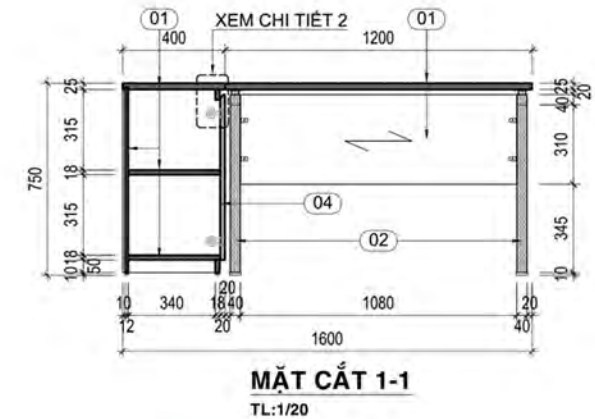

Phối cảnh

Chi Tiết Tủ Thấp

MẶT CẮT 2-2
TL:1/20

MẶT CẮT 3-3
TL:1/20

MẶT CẮT 4-4
TL:1/20

MẶT BÊN
TL:1/20

MẶT CẮT 1-1
TL:1/20

MẶT ĐỨNG
TL:1/20

MẶT BẰNG
TL:1/20

GHI CHÚ:

- 01 : MFC VÂN GỖ (MÃ MÀU THEO MẪU)
- 02 : HỘC KÉO MFC TRẮNG (MÃ MÀU THEO MẪU)

Phối cảnh

CHI TIẾT 1
TL:1/5

Chi Tiết Bàn Nhân Viên

LƯU Ý :

Bàn nhân viên và tủ phụ có thể bố trí cạnh nhau hoặc có thể tháo rời , tùy thuộc vào không gian của mỗi đại lý .

GHI CHÚ:

- 01 : MFC VÂN GỖ (MÃ MÀU THEO MẪU)
- 02 : CHÂN SẮT HỘP 40x40x1.2mm SƠN TÍNH ĐIỆN MÀU XÁM
- 03 : HỌC KÉO MFC TRẮNG (MÃ MÀU THEO MẪU)
- 04 : CẢNH TỦ MFC TRẮNG (MÃ MÀU THEO MẪU)

Phối cảnh

Chi Tiết Tủ Thấp Khu Làm Việc

Phối cảnh

MẶT ĐỨNG
TL:1/10

MẶT BÊN
TL:1/10

MẶT CẮT 1-1
TL:1/10

MẶT BẰNG
TL:1/10

MẶT CẮT 2-2
TL:1/10

CHI TIẾT 1
TL:1/5

GHI CHÚ: