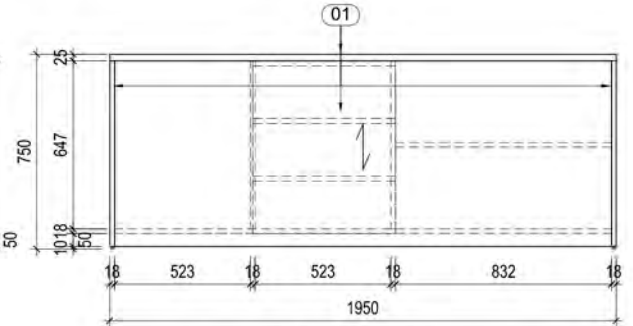

MẶT BẰNG
TL:1/20

Phối cảnh

GHI CHÚ:

- 01 MFC AN CƯỜNG (MÀ MÀU THEO MẪU)
- 02 PÁT SẮT SƠN TÍNH ĐIỆN BÁT VÍT LIÊN KẾT
- 03 CHÂN SẮT HỢP 40x40x1.2mm SƠN TÍNH ĐIỆN MÀU XĂM

A MẶT ĐỨNG
TL:1/20

B MẶT ĐỨNG
TL:1/20

Chi Tiết Bàn GAD

**MẶT ĐỨNG A**

TL:1/20

**MẶT ĐỨNG B**

TL:1/20

**MẶT ĐỨNG C**

TL:1/20

**MẶT BẰNG**

MẶT CẮT 3-3
TL:1/20

MẶT CẮT 4-4
TL:1/20

CHI TIẾT PÁT SẮT LIÊN KẾT
TL:1/5

CHI TIẾT 1
TL:1/5

GHI CHÚ:

- 01 : MFC VÂN GỖ (MÃ MÀU THEO MẪU)
- 02 : CHÂN SẮT HỘP 40x40x1.2mm SƠN TÍNH ĐIỆN MÀU XÁM
- 03 : HỘC KÉO MFC TRẮNG (MÃ MÀU THEO MẪU)