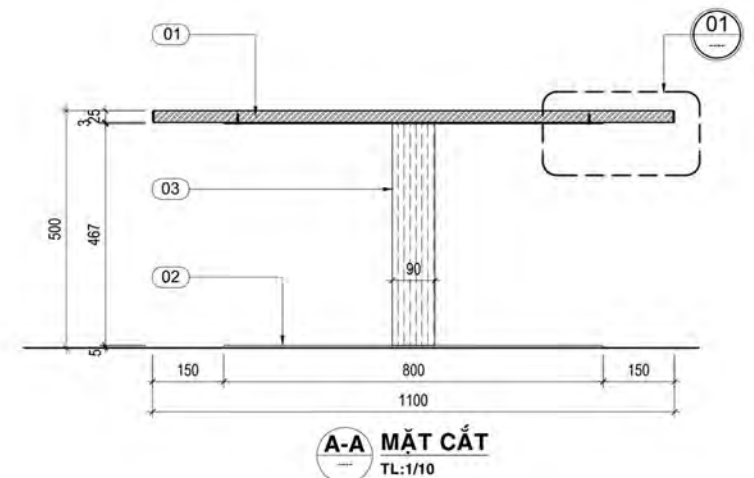

Phối cảnh

Chi Tiết Bàn Sofa

GHI CHÚ:

- (01) MẶT BÀN MDF SƠN TRẮNG
- (02) ĐÉ SẮT SƠN TĨNH ĐIỆN MÀU TRẮNG
- (03) CHÂN BÀN Ø90mm SƠN TĨNH ĐIỆN MÀU TRẮNG

Phối cảnh

Chi Tiết Bàn Tự Vấn

MẶT BẰNG
TL:1/15

B MẶT ĐỨNG
TL:1/15

A MẶT ĐỨNG
TL:1/15

Phối cảnh

GHI CHÚ:

- 01 MFC AN CƯỜNG (MÃ MÀU THEO MẪU)
- 02 CÁCH TỦ MFC TRẮNG (MÃ MÀU THEO MẪU)
- 03 CHÂN SẮT HỘP 40x40x1.2mm SƠN TÍNH ĐIỆN MÀU XÁM
- 04 ĐÉ CAO SU TĂNG ĐỘ

Chi Tiết Bàn Pru Quote

MẶT BẰNG
TL:1/20

Phối cảnh

GHI CHÚ:

- 01 MFC AN CƯỜNG (MÀ MÀU THEO MẪU)
- 02 PÁT SẮT SƠN TÍNH ĐIỆN BÁT VÍT LIÊN KẾT
- 03 CHÂN SẮT HỢP 40x40x1.2mm SƠN TÍNH ĐIỆN MÀU XĂM

A MẶT ĐỨNG
TL:1/20

B MẶT ĐỨNG
TL:1/20

MẶT CẮT 3-3
TL:1/20

MẶT CẮT 4-4
TL:1/20

CHI TIẾT PÁT SẮT LIÊN KẾT
TL:1/5

CHI TIẾT 1
TL:1/5

GHI CHÚ:

- 01 : MFC VÂN GỖ (MÃ MÀU THEO MẪU)
- 02 : CHÂN SẮT HỘP 40x40x1.2mm SƠN TÍNH ĐIỆN MÀU XÁM
- 03 : HỘC KÉO MFC TRẮNG (MÃ MÀU THEO MẪU)