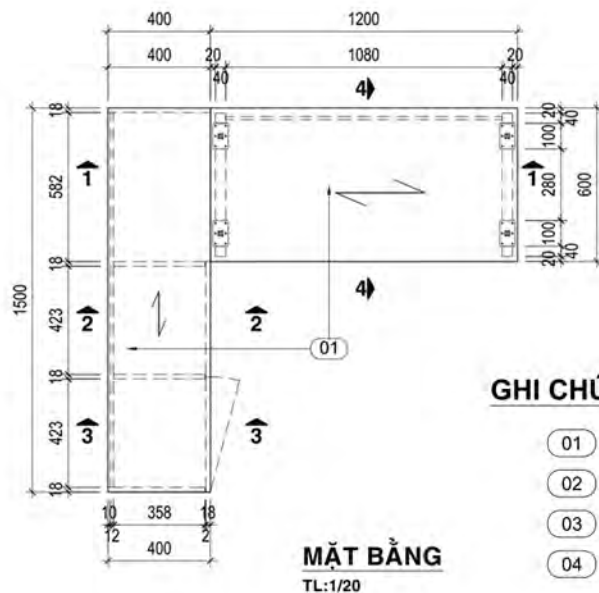

MẶT CẮT 3-3
TL:1/20

MẶT CẮT 4-4
TL:1/20

CHI TIẾT PÁT SẮT LIÊN KẾT
TL:1/5

CHI TIẾT 1
TL:1/5

GHI CHÚ:

- 01 : MFC VÂN GỖ (MÃ MÀU THEO MẪU)
- 02 : CHÂN SẮT HỘP 40x40x1.2mm SƠN TÍNH ĐIỆN MÀU XÁM
- 03 : HỘC KÉO MFC TRẮNG (MÃ MÀU THEO MẪU)

Phối cảnh

Chi Tiết Tủ Thấp

MẶT CẮT 2-2
TL:1/20

MẶT CẮT 3-3
TL:1/20

MẶT CẮT 4-4
TL:1/20

MẶT BÊN
TL:1/20

MẶT CẮT 1-1
TL:1/20

MẶT ĐỨNG
TL:1/20

MẶT BẰNG
TL:1/20

GHI CHÚ:

- 01 : MFC VÂN GỖ (MÃ MÀU THEO MẪU)
- 02 : HỘC KÉO MFC TRẮNG (MÃ MÀU THEO MẪU)

Phối cảnh

CHI TIẾT 1
TL:1/5

Chi Tiết Bàn Nhân Viên

LƯU Ý :

Bàn nhân viên và tủ phụ có thể bố trí cạnh nhau hoặc có thể tháo rời , tùy thuộc vào không gian của mỗi đại lý .

GHI CHÚ:

- 01 : MFC VÂN GỖ (MÃ MÀU THEO MẪU)
- 02 : CHÂN SẮT HỘP 40x40x1.2mm SƠN TÍNH ĐIỆN MÀU XÁM
- 03 : HỌC KÉO MFC TRẮNG (MÃ MÀU THEO MẪU)
- 04 : CẢNH TỦ MFC TRẮNG (MÃ MÀU THEO MẪU)

Phối cảnh

Chi Tiết Tủ Thấp Khu Làm Việc