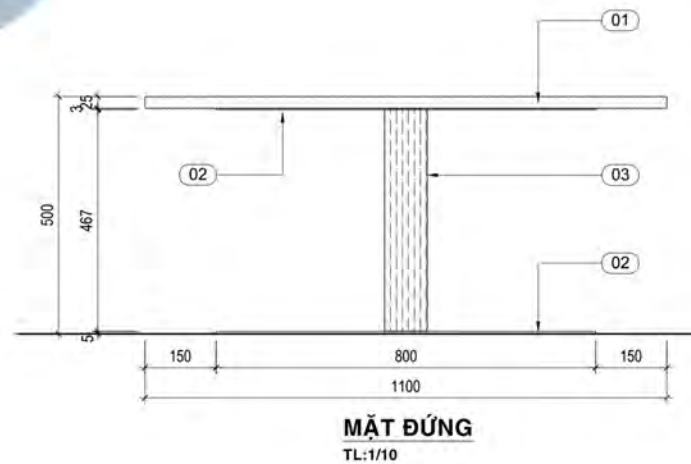

Phối cảnh

Chi Tiết Bàn Sofa

GHI CHÚ:

- (01) MẶT BÀN MDF SƠN TRẮNG
- (02) ĐÉ SẮT SƠN TĨNH ĐIỆN MÀU TRẮNG
- (03) CHÂN BÀN Ø90mm SƠN TĨNH ĐIỆN MÀU TRẮNG

Phối cảnh

Chi Tiết Bàn Tự Vấn

MẶT BẰNG
TL:1/15

B MẶT ĐỨNG
TL:1/15

A MẶT ĐỨNG
TL:1/15

Phối cảnh

GHI CHÚ:

- 01 MFC AN CƯỜNG (MÃ MÀU THEO MẪU)
- 02 CÁCH TỦ MFC TRẮNG (MÃ MÀU THEO MẪU)
- 03 CHÂN SẮT HỘP 40x40x1.2mm SƠN TÍNH ĐIỆN MÀU XÁM
- 04 ĐÉ CAO SU TĂNG ĐỘ

Chi Tiết Bàn Pru Quote

MẶT CẮT 3-3
TL:1/20

MẶT CẮT 4-4
TL:1/20

CHI TIẾT PÁT SẮT LIÊN KẾT
TL:1/5

CHI TIẾT 1
TL:1/5

GHI CHÚ:

- 01 : MFC VÂN GỖ (MÃ MÀU THEO MẪU)
- 02 : CHÂN SẮT HỘP 40x40x1.2mm SƠN TÍNH ĐIỆN MÀU XÁM
- 03 : HỘC KÉO MFC TRẮNG (MÃ MÀU THEO MẪU)