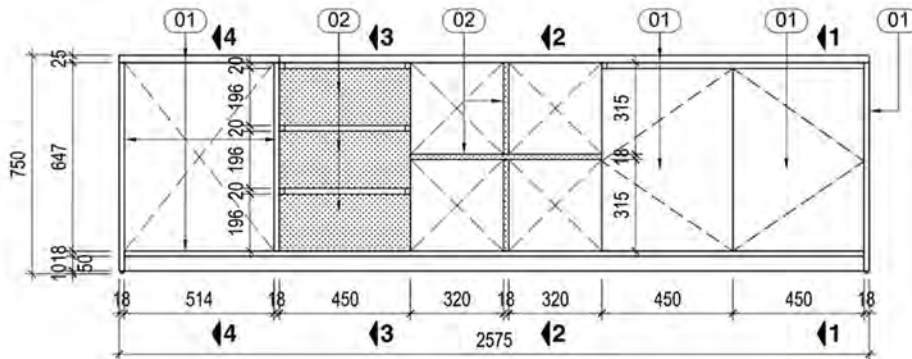

MẶT CẮT 3-3
TL:1/20

MẶT CẮT 4-4
TL:1/20

CHI TIẾT PÁT SẮT LIÊN KẾT
TL:1/5

CHI TIẾT 1
TL:1/5

GHI CHÚ:

- 01 : MFC VÂN GỖ (MÃ MÀU THEO MẪU)
- 02 : CHÂN SẮT HỘP 40x40x1.2mm SƠN TÍNH ĐIỆN MÀU XÁM
- 03 : HỘC KÉO MFC TRẮNG (MÃ MÀU THEO MẪU)

Phối cảnh

Chi Tiết Tủ Thấp

MẶT CẮT 2-2
TL:1/20

MẶT CẮT 3-3
TL:1/20

MẶT CẮT 4-4
TL:1/20

MẶT BÊN
TL:1/20

MẶT CẮT 1-1
TL:1/20

MẶT ĐỨNG
TL:1/20