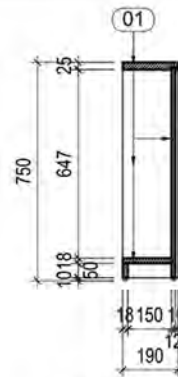

MẶT CẮT 3-3
TL:1/20

MẶT CẮT 4-4
TL:1/20

CHI TIẾT PÁT SẮT LIÊN KẾT
TL:1/5

CHI TIẾT 1
TL:1/5

GHI CHÚ:

- 01 : MFC VÂN GỖ (MÃ MÀU THEO MẪU)
- 02 : CHÂN SẮT HỘP 40x40x1.2mm SƠN TÍNH ĐIỆN MÀU XÁM
- 03 : HỘC KÉO MFC TRẮNG (MÃ MÀU THEO MẪU)

Phối cảnh

Chi Tiết Tủ Thấp

MẶT CẮT 2-2
TL:1/20

MẶT CẮT 3-3
TL:1/20

MẶT CẮT 4-4
TL:1/20

MẶT BÊN
TL:1/20

MẶT CẮT 1-1
TL:1/20

MẶT ĐỨNG
TL:1/20

MẶT BẰNG
TL:1/20

GHI CHÚ:

- 01 : MFC VÂN GỖ (MÃ MÀU THEO MẪU)
- 02 : HỘC KÉO MFC TRẮNG (MÃ MÀU THEO MẪU)

Phối cảnh

CHI TIẾT 1
TL:1/5

Chi Tiết Bàn Nhân Viên

LƯU Ý :

Bàn nhân viên và tủ phụ có thể bố trí cạnh nhau hoặc có thể tháo rời , tùy thuộc vào không gian của mỗi đại lý .

Phối cảnh

MẶT ĐỨNG
TL:1/10

MẶT BÊN
TL:1/10

MẶT CẮT 1-1
TL:1/10

MẶT BẰNG
TL:1/10

MẶT CẮT 2-2
TL:1/10

CHI TIẾT 1
TL:1/5

GHI CHÚ: