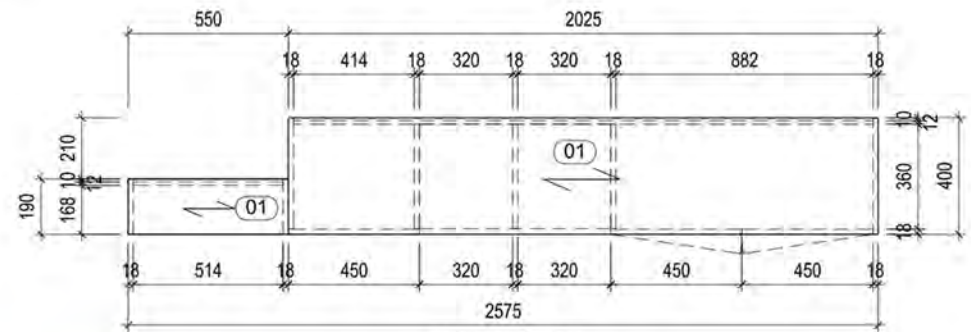

MẶT CẮT 3-3
TL:1/20

MẶT CẮT 4-4
TL:1/20

CHI TIẾT PÁT SẮT LIÊN KẾT
TL:1/5

CHI TIẾT 1
TL:1/5

GHI CHÚ:

- 01 : MFC VÂN GỖ (MÃ MÀU THEO MẪU)
- 02 : CHÂN SẮT HỘP 40x40x1.2mm SƠN TÍNH ĐIỆN MÀU XÁM
- 03 : HỘC KÉO MFC TRẮNG (MÃ MÀU THEO MẪU)

Phối cảnh

Chi Tiết Tủ Thấp

MẶT CẮT 2-2
TL:1/20

MẶT CẮT 3-3
TL:1/20

MẶT CẮT 4-4
TL:1/20

MẶT BÊN
TL:1/20

MẶT CẮT 1-1
TL:1/20

MẶT ĐỨNG
TL:1/20