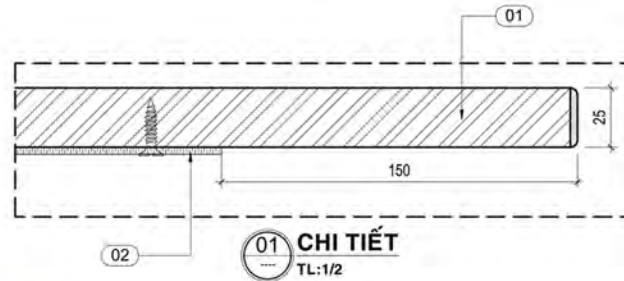

Chi Tiết Vách Sau Quầy CS

Phối cảnh vách sau quầy

FONT CHỮ "MYRIAD PRO"

GHI CHU :	
La-1	VÁCH TRANG TRÍ MFC VÂN GỖ DÀY 18MM DÁN TRÊN MDF HẬU DÀY 9MM
01	LOGO BẰNG MDF SƠN TRẮNG DÀY 18MM. SƠN PU THƯỜNG 2 NƯỚC

Phối cảnh

**GHI CHÚ:**

- 01 MDF SƠN MÀU TRẮNG
- 02 MDF VENEER PU HOÀN THIỆN
- 03 JOINT 10x3mm SƠN TRẮNG
- 04 ĐÈN LED
- 05 XƯƠNG GỖ
- 06 KÍNH CƯỜNG LỰC DÀY 10mm
- 07 DÁN LAMINATE INOX BÓNG
- 08 ĐÉ CAO SU TẮNG ĐỢ

Phối cảnh

Chi Tiết Bàn Sofa

GHI CHÚ:

- (01) MẶT BÀN MDF SƠN TRẮNG
- (02) ĐÉ SẮT SƠN TĨNH ĐIỆN MÀU TRẮNG
- (03) CHÂN BÀN Ø90mm SƠN TĨNH ĐIỆN MÀU TRẮNG

Phối cảnh

Chi Tiết Bàn Tự Vấn

MẶT BẰNG
TL:1/15

B MẶT ĐỨNG
TL:1/15

MẶT CẮT 3-3
TL:1/20

MẶT CẮT 4-4
TL:1/20

CHI TIẾT PÁT SẮT LIÊN KẾT
TL:1/5

CHI TIẾT 1
TL:1/5

GHI CHÚ:

- 01 : MFC VÂN GỖ (MÃ MÀU THEO MẪU)
- 02 : CHÂN SẮT HỘP 40x40x1.2mm SƠN TÍNH ĐIỆN MÀU XÁM
- 03 : HỘC KÉO MFC TRẮNG (MÃ MÀU THEO MẪU)