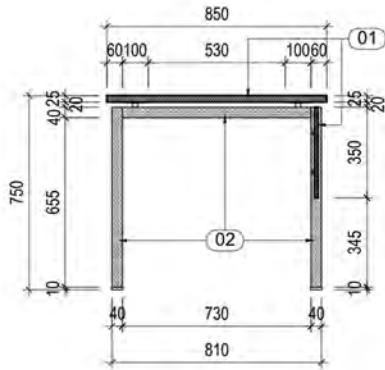

Chi Tiết Bàn GAD

**MẶT ĐỨNG A**

TL:1/20

**MẶT ĐỨNG B**

TL:1/20

**MẶT ĐỨNG C**

TL:1/20

**MẶT BẰNG**

TL:1/20

GHI CHÚ:

- 01 : MFC VÂN GỖ (MÃ MÀU THEO MẪU)
- 02 : CHÂN SẮT HỢP 40x40x1.2mm SƠN TÍNH ĐIỆN MÀU XÁM
- 03 : HỘC KÉO MFC TRẮNG (MÃ MÀU THEO MẪU)

Phối cảnh

Chi Tiết Bàn GAD

MẶT CẮT 1-1
TL:1/20

MẶT CẮT 2-2
TL:1/20

MẶT CẮT 3-3
TL:1/20

MẶT CẮT 4-4
TL:1/20

CHI TIẾT PÁT SẮT LIÊN KẾT
TL:1/5

CHI TIẾT 1
TL:1/5

GHI CHÚ:

- 01 : MFC VÂN GỖ (MÃ MÀU THEO MẪU)
- 02 : CHÂN SẮT HỘP 40x40x1.2mm SƠN TÍNH ĐIỆN MÀU XÁM
- 03 : HỘC KÉO MFC TRẮNG (MÃ MÀU THEO MẪU)

Phối cảnh

Chi Tiết Tủ Thấp

MẶT CẮT 2-2
TL:1/20

MẶT CẮT 3-3
TL:1/20

MẶT CẮT 4-4
TL:1/20

MẶT BÊN
TL:1/20

MẶT CẮT 1-1
TL:1/20

MẶT ĐỨNG
TL:1/20