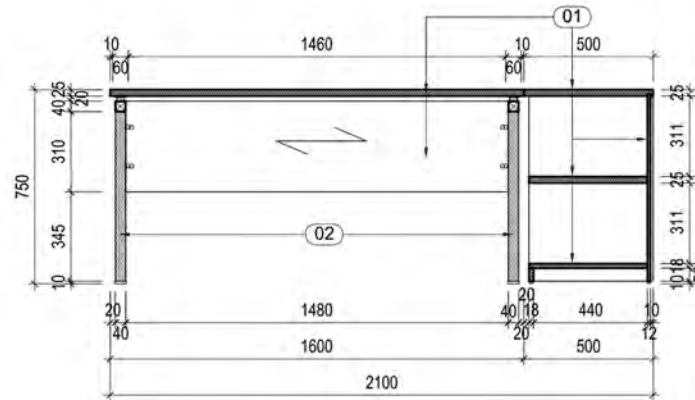

Chi Tiết Bàn GAD

**MẶT ĐỨNG A**

TL:1/20

**MẶT ĐỨNG B**

TL:1/20

**MẶT ĐỨNG C**

TL:1/20

**MẶT BẰNG**

TL:1/20

GHI CHÚ:

- 01 : MFC VÂN GỖ (MÃ MÀU THEO MẪU)
- 02 : CHÂN SẮT HỢP 40x40x1.2mm SƠN TÍNH ĐIỆN MÀU XÁM
- 03 : HỘC KÉO MFC TRẮNG (MÃ MÀU THEO MẪU)

Phối cảnh

Chi Tiết Bàn GAD

MẶT CẮT 1-1
TL:1/20

MẶT CẮT 2-2
TL:1/20

MẶT CẮT 3-3
TL:1/20

MẶT CẮT 4-4
TL:1/20

CHI TIẾT PÁT SẮT LIÊN KẾT
TL:1/5

CHI TIẾT 1
TL:1/5

GHI CHÚ:

- 01 : MFC VÂN GỖ (MÃ MÀU THEO MẪU)
- 02 : CHÂN SẮT HỘP 40x40x1.2mm SƠN TÍNH ĐIỆN MÀU XÁM
- 03 : HỘC KÉO MFC TRẮNG (MÃ MÀU THEO MẪU)

Phối cảnh

Chi Tiết Tủ Thấp

MẶT CẮT 2-2
TL:1/20

MẶT CẮT 3-3
TL:1/20

MẶT CẮT 4-4
TL:1/20

MẶT BÊN
TL:1/20

MẶT CẮT 1-1
TL:1/20

MẶT ĐỨNG
TL:1/20