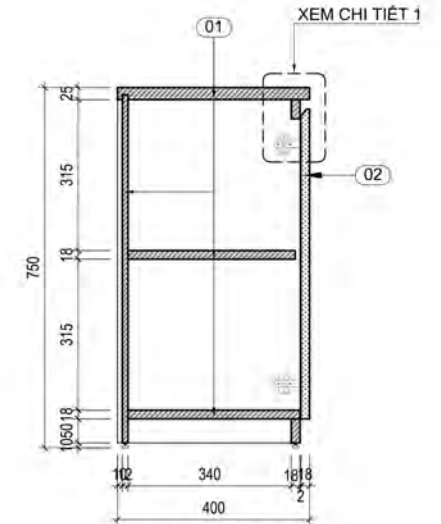

MẶT BẰNG
TL:1/20

GHI CHÚ:

- 01 : MFC VÂN GỖ (MÃ MÀU THEO MẪU)
- 02 : HỘC KÉO MFC TRẮNG (MÃ MÀU THEO MẪU)

Phối cảnh

CHI TIẾT 1
TL:1/5

Chi Tiết Bàn Nhân Viên

LƯU Ý :

Bàn nhân viên và tủ phụ có thể bố trí cạnh nhau hoặc có thể tháo rời , tùy thuộc vào không gian của mỗi đại lý .

GHI CHÚ:

- 01 : MFC VÂN GỖ (MÃ MÀU THEO MẪU)
- 02 : CHÂN SẮT HỘP 40x40x1.2mm SƠN TÍNH ĐIỆN MÀU XÁM
- 03 : HỌC KÉO MFC TRẮNG (MÃ MÀU THEO MẪU)
- 04 : CẢNH TỦ MFC TRẮNG (MÃ MÀU THEO MẪU)

Phối cảnh

Chi Tiết Tủ Thấp Khu Làm Việc

Phối cảnh

MẶT ĐỨNG
TL:1/10

MẶT BÊN
TL:1/10

MẶT CẮT 1-1
TL:1/10

MẶT BẰNG
TL:1/10

MẶT CẮT 2-2
TL:1/10

CHI TIẾT 1
TL:1/5

GHI CHÚ: