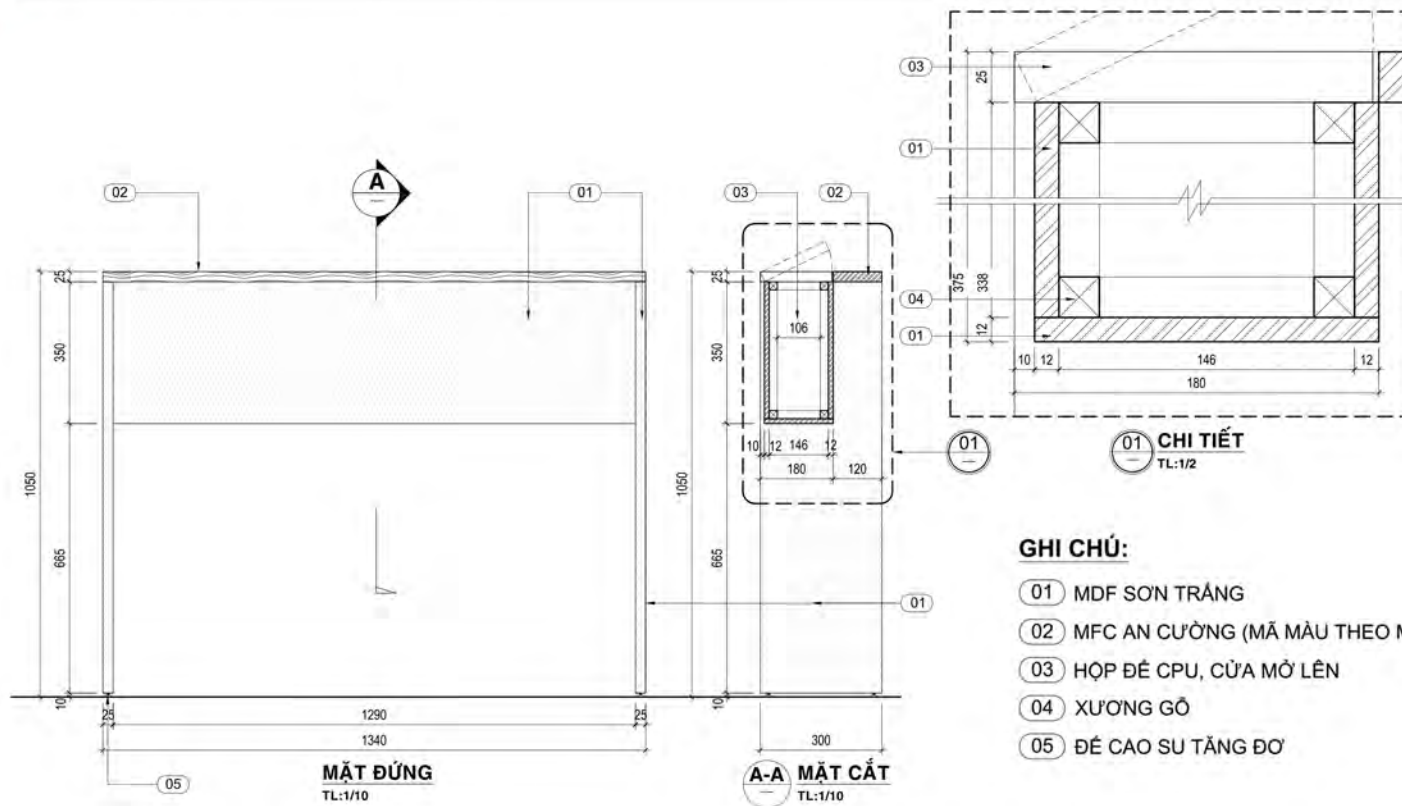

Chi Tiết Vách Sau Quầy CS

Phối cảnh vách sau quầy

FONT CHỮ "MYRIAD PRO"

GHI CHU :	
La-1	VÁCH TRANG TRÍ MFC VÂN GỖ DÀY 18MM DÁN TRÊN MDF HẬU DÀY 9MM
01	LOGO BẰNG MDF SƠN TRẮNG DÀY 18MM. SƠN PU THƯỜNG 2 NƯỚC

Phối cảnh

Chi Tiết Bàn Sofa

GHI CHÚ:

- (01) MẶT BÀN MDF SƠN TRẮNG
- (02) ĐÉ SẮT SƠN TĨNH ĐIỆN MÀU TRẮNG
- (03) CHÂN BÀN Ø90mm SƠN TĨNH ĐIỆN MÀU TRẮNG

Phối cảnh

Chi Tiết Bàn Tự Vấn

MẶT BẰNG
TL:1/15

B MẶT ĐỨNG
TL:1/15

A MẶT ĐỨNG
TL:1/15

Phối cảnh

GHI CHÚ:

- 01 MFC AN CƯỜNG (MÃ MÀU THEO MẪU)
- 02 CÁCH TỦ MFC TRẮNG (MÃ MÀU THEO MẪU)
- 03 CHÂN SẮT HỘP 40x40x1.2mm SƠN TÍNH ĐIỆN MÀU XÁM
- 04 ĐÉ CAO SU TĂNG ĐỘ

Chi Tiết Bàn Pru Quote

MẶT BẰNG
TL:1/20

Phối cảnh

GHI CHÚ:

- 01 MFC AN CƯỜNG (MÀ MÀU THEO MẪU)
- 02 PÁT SẮT SƠN TÍNH ĐIỆN BÁT VÍT LIÊN KẾT
- 03 CHÂN SẮT HỢP 40x40x1.2mm SƠN TÍNH ĐIỆN MÀU XĂM

A MẶT ĐỨNG
TL:1/20

B MẶT ĐỨNG
TL:1/20