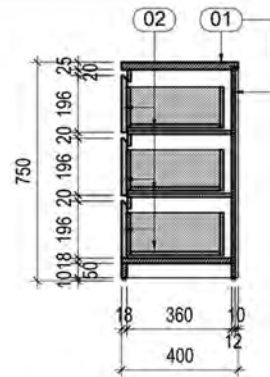

TL:1/20

GHI CHÚ:

- 01 : MFC VÂN GỖ (MÃ MÀU THEO MẪU)
- 02 : CHÂN SẮT HỢP 40x40x1.2mm SƠN TÍNH ĐIỆN MÀU XÁM
- 03 : HỘC KÉO MFC TRẮNG (MÃ MÀU THEO MẪU)

Phối cảnh

Chi Tiết Bàn GAD

MẶT CẮT 1-1
TL:1/20

MẶT CẮT 2-2
TL:1/20

MẶT CẮT 3-3
TL:1/20

MẶT CẮT 4-4
TL:1/20

CHI TIẾT PÁT SẮT LIÊN KẾT
TL:1/5

CHI TIẾT 1
TL:1/5

GHI CHÚ:

- 01 : MFC VÂN GỖ (MÃ MÀU THEO MẪU)
- 02 : CHÂN SẮT HỘP 40x40x1.2mm SƠN TÍNH ĐIỆN MÀU XÁM
- 03 : HỘC KÉO MFC TRẮNG (MÃ MÀU THEO MẪU)

Phối cảnh

Chi Tiết Tủ Thấp

MẶT CẮT 2-2
TL:1/20

MẶT CẮT 3-3
TL:1/20

MẶT CẮT 4-4
TL:1/20

MẶT BÊN
TL:1/20

MẶT CẮT 1-1
TL:1/20

MẶT ĐỨNG
TL:1/20