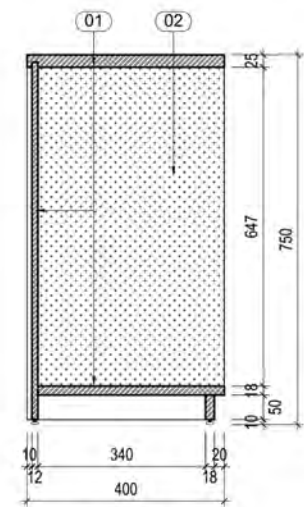

GHI CHÚ:

- 01 : MFC VÂN GỖ (MÃ MÀU THEO MẪU)
- 02 : CHÂN SẮT HỘP 40x40x1.2mm SƠN TÍNH ĐIỆN MÀU XÁM
- 03 : HỌC KÉO MFC TRẮNG (MÃ MÀU THEO MẪU)
- 04 : CẢNH TỦ MFC TRẮNG (MÃ MÀU THEO MẪU)

Phối cảnh

Chi Tiết Tủ Thấp Khu Làm Việc

Phối cảnh

MẶT ĐỨNG
TL:1/10

MẶT BÊN
TL:1/10

MẶT CẮT 1-1
TL:1/10

MẶT BẰNG
TL:1/10

MẶT CẮT 2-2
TL:1/10

CHI TIẾT 1
TL:1/5

GHI CHÚ:

- 01 : MFC VÂN GỖ (MÃ MÀU THEO MẪU)
- 02 : CÁCH TỦ MFC TRẮNG (MÃ MÀU THEO MẪU)

Chi Tiết Tủ Thấp Khu Làm Việc

Phối cảnh

**MẶT ĐỨNG**
TL:1/10**MẶT BÊN**
TL:1/10**MẶT CẮT 1-1**
TL:1/10**MẶT BẰNG**
TL:1/10**MẶT CẮT 2-2**
TL:1/10**GHI CHÚ:**